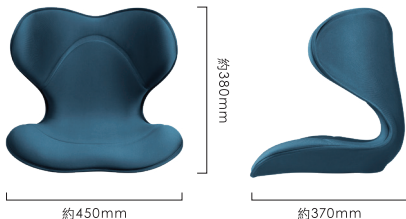

## 產品規格

[ 產品名稱 ] Style SMART

[ 產品型號 ] 海軍藍色: YS-AK20A

黑色: YS-AK03A

[ 尺寸 ] 約W450mm×D370mm×H380mm

[ 重量 ] 約2.6kg

[ 承重量 ] 約120kg

[ 材質 ] 結構材質: 聚丙烯

坐墊材質: 氨基甲酸酯泡棉33%、EVA樹脂

表布: 聚酯、聚氨酯

- 請注意,為改進本產品之功能,規格如有變更,恕不另行通知。
- 褶皺等為製造過程中可能發生的,並不是異常。
- 產品顏色可能與照片略有不同。
- 彎圍超過 110 cm 時產品可能無法發揮其原本功能。