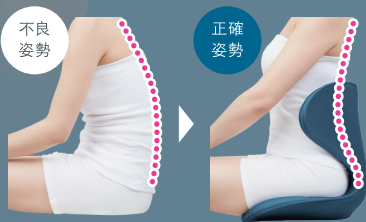

### 腰椎支撐功能

支撐腰椎

從左右兩側支撐腰部的設計，有助於保持脊柱呈自然的S型曲線。

### 骨盆支撐功能

支撐髖骨

從左右兩側支撐髖骨，幫助骨盆保持穩定。

支撐骨盆直立

自然前傾的座面設計，將身體重心保持在前方，幫助維持骨盆直立的理想坐姿。

人體工學曲面

貼合身形的曲面設計，防止肌肉受到壓迫的同時，易於保持骨盆平衡。

正確姿勢，始於正確坐姿。

腰部是人體至關重要的部位。正確支撐腰部以保持良好坐姿，有助於養成正確的姿勢習慣。保持脊柱呈自然的S型曲線有助於塑造健康優美的體態。

未使用 Style SMART

使用 Style SMART

想要舒適地久坐，關鍵在於保持正確的坐姿與分散體壓。

大多數普通的座椅，容易使體重集中在身體的某個部位。加上每個人的坐姿習慣各有不同，更容易對身體造成負擔。通過分散體壓並注意保持正確的姿勢，有助於舒適地度過長時間的就座時間。

CENTRAL CHIROPRACTIC  
整脊療法師  
大藤 武治

柔軟舒適，即使久坐也不易感覺疲憊